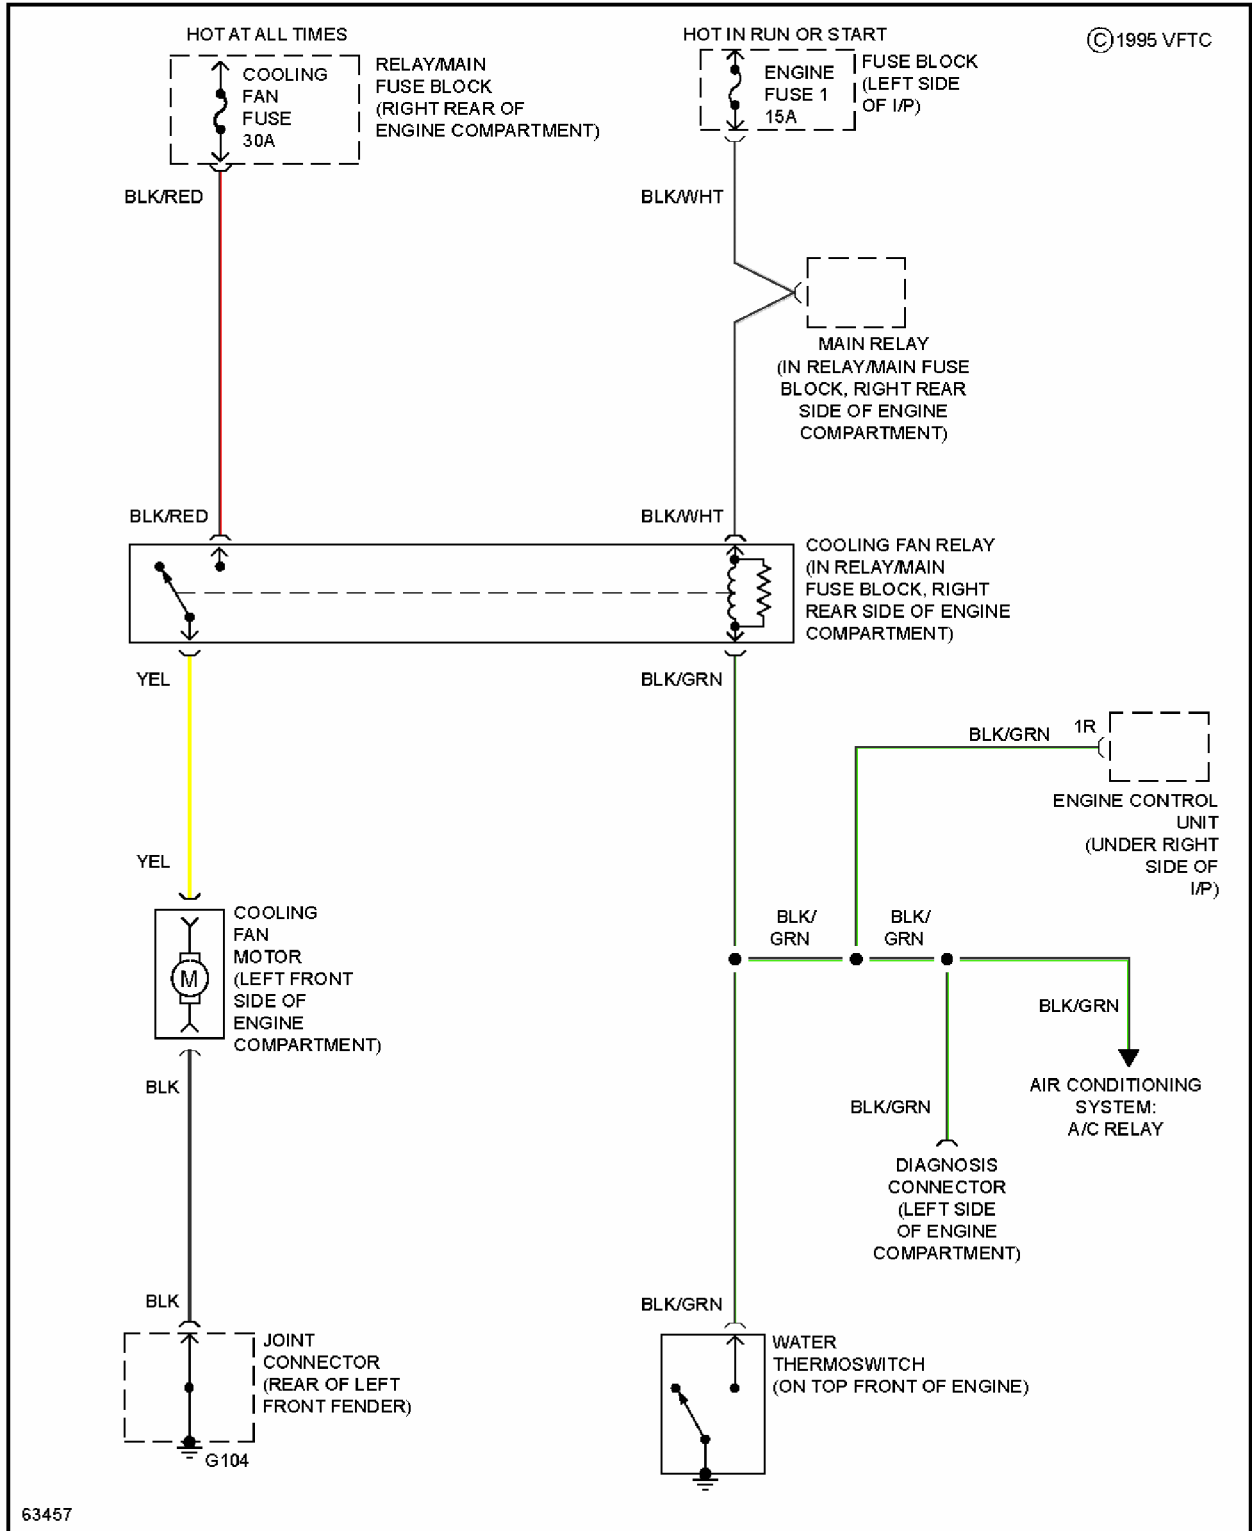

1991 Mazda MX-5 Miata

1991 System Wiring Diagrams Mazda - Miata

1991 System Wiring Diagrams

Mazda - Miata

COOLING FAN

1991 Mazda MX-5 Miata

1991 System Wiring Diagrams Mazda - Miata

Fig. 1: Cooling Fan Circuit

HORN

1991 Mazda MX-5 Miata

1991 System Wiring Diagrams Mazda - Miata

Fig. 2: Horn Circuit

POWER WINDOWS

1991 Mazda MX-5 Miata

1991 System Wiring Diagrams Mazda - Miata

Fig. 3: Power Window Circuit

1991 Mazda MX-5 Miata

1991 System Wiring Diagrams Mazda - Miata

Fig. 6: Starting Circuit

WIPER/WASHER

1991 Mazda MX-5 Miata

1991 System Wiring Diagrams Mazda - Miata

Fig. 7: Wiper/Washer Circuit, Canada

1991 Mazda MX-5 Miata

1991 System Wiring Diagrams Mazda - Miata

Fig. 8: Wiper/Washer Circuit, USA