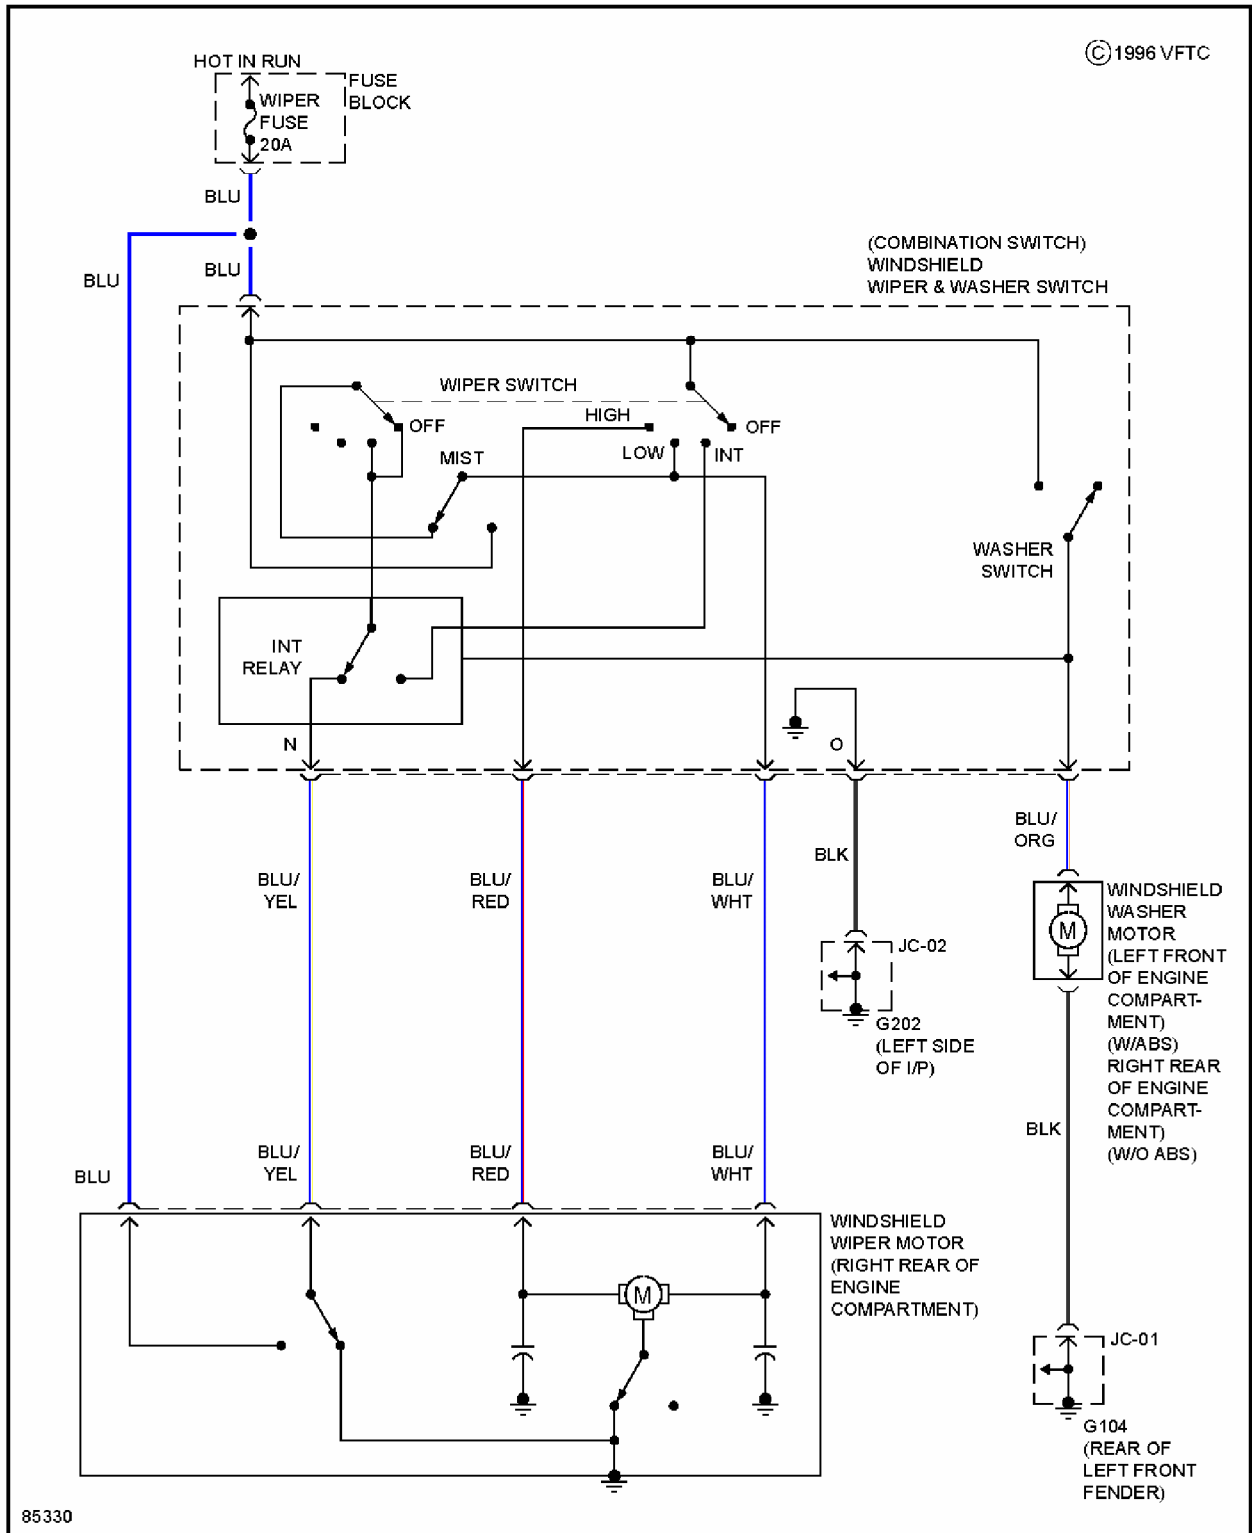

## 1996 System Wiring Diagrams Mazda - Miata

Fig. 32: Wiper/Washer Circuit