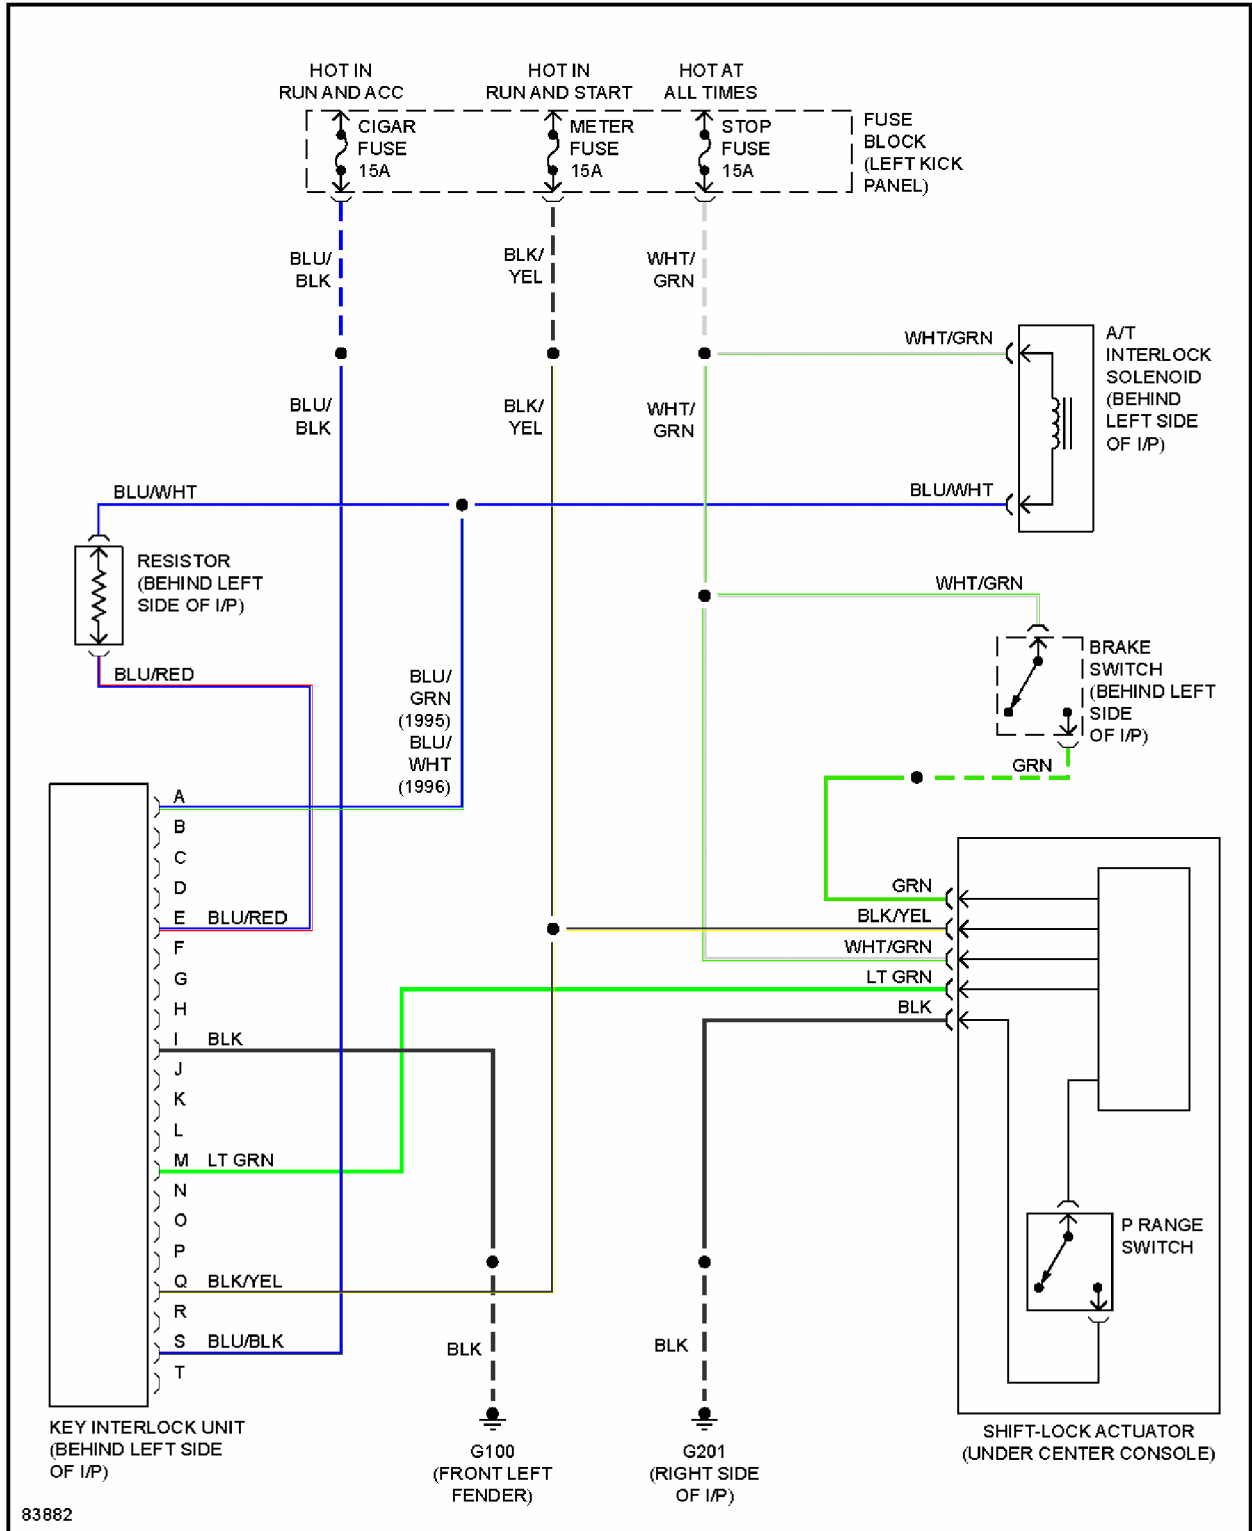

## 1996 System Wiring Diagrams Mazda - Miata

Fig. 25: Shift Interlock Circuit