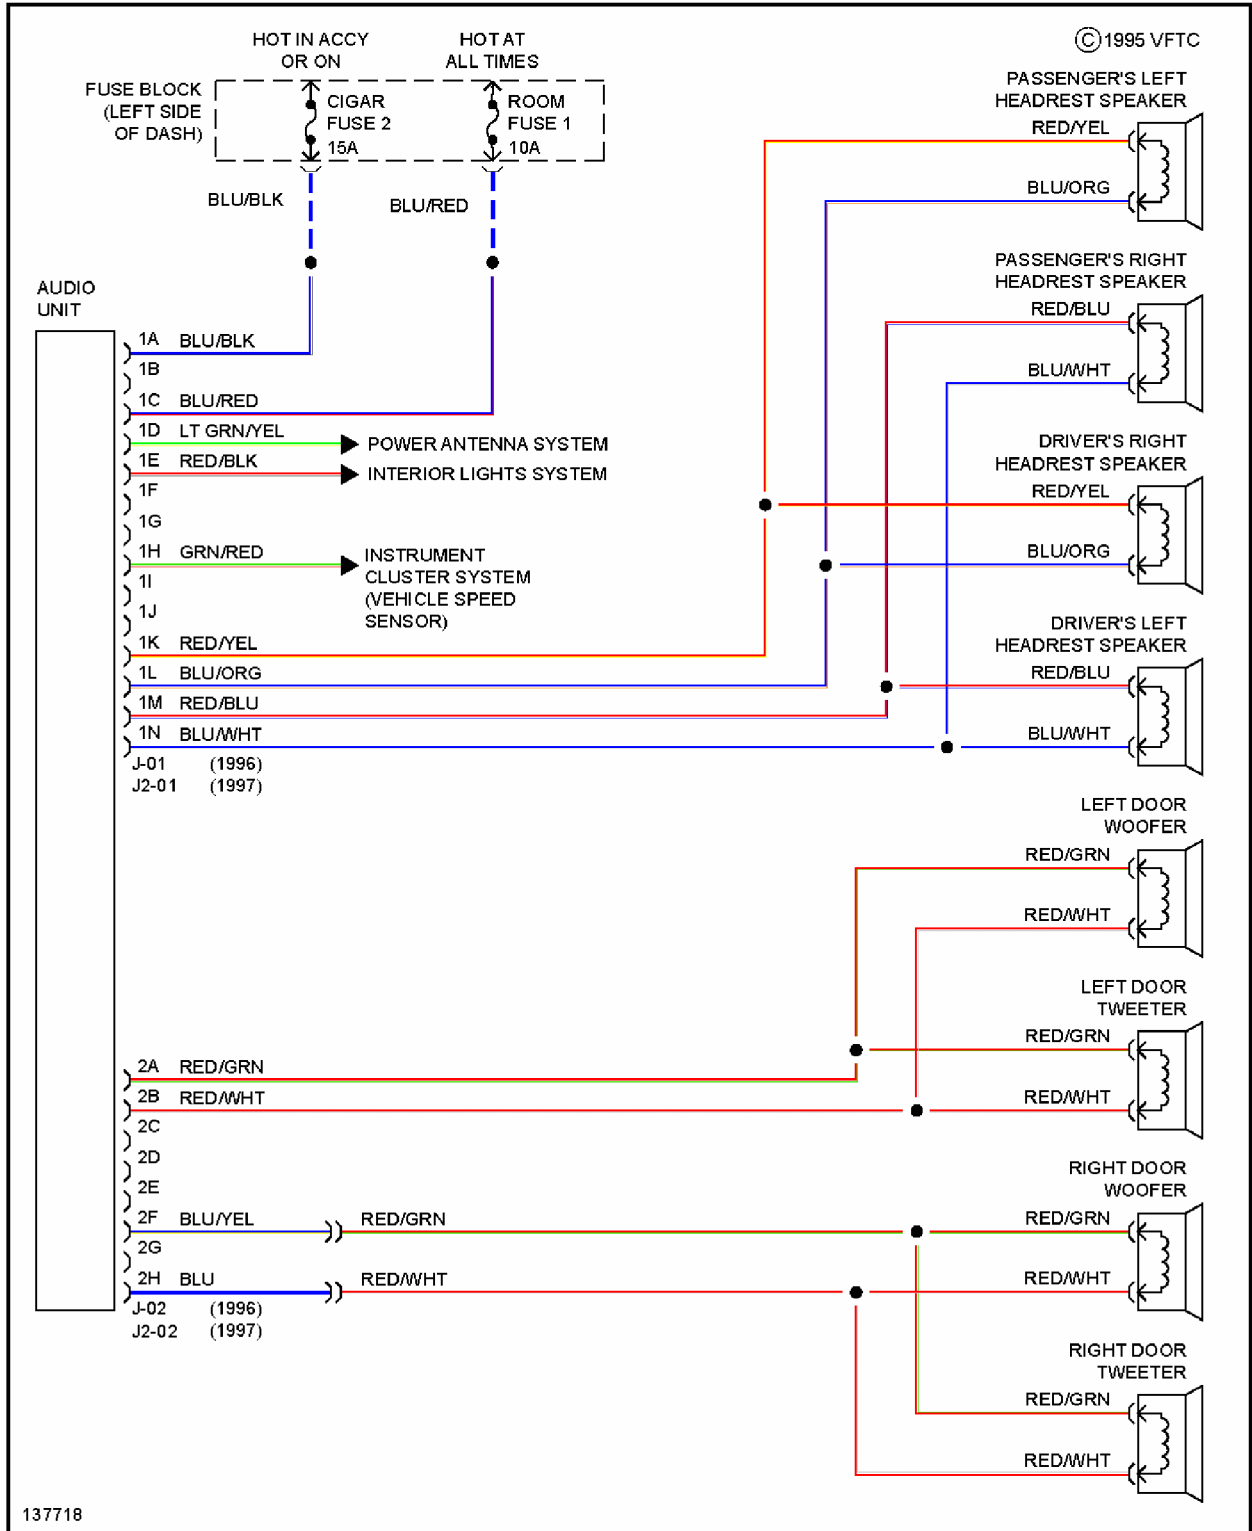

## 1996 System Wiring Diagrams Mazda - Miata

Fig. 24: Premium Sound Radio Circuit

## SHIFT INTERLOCKS