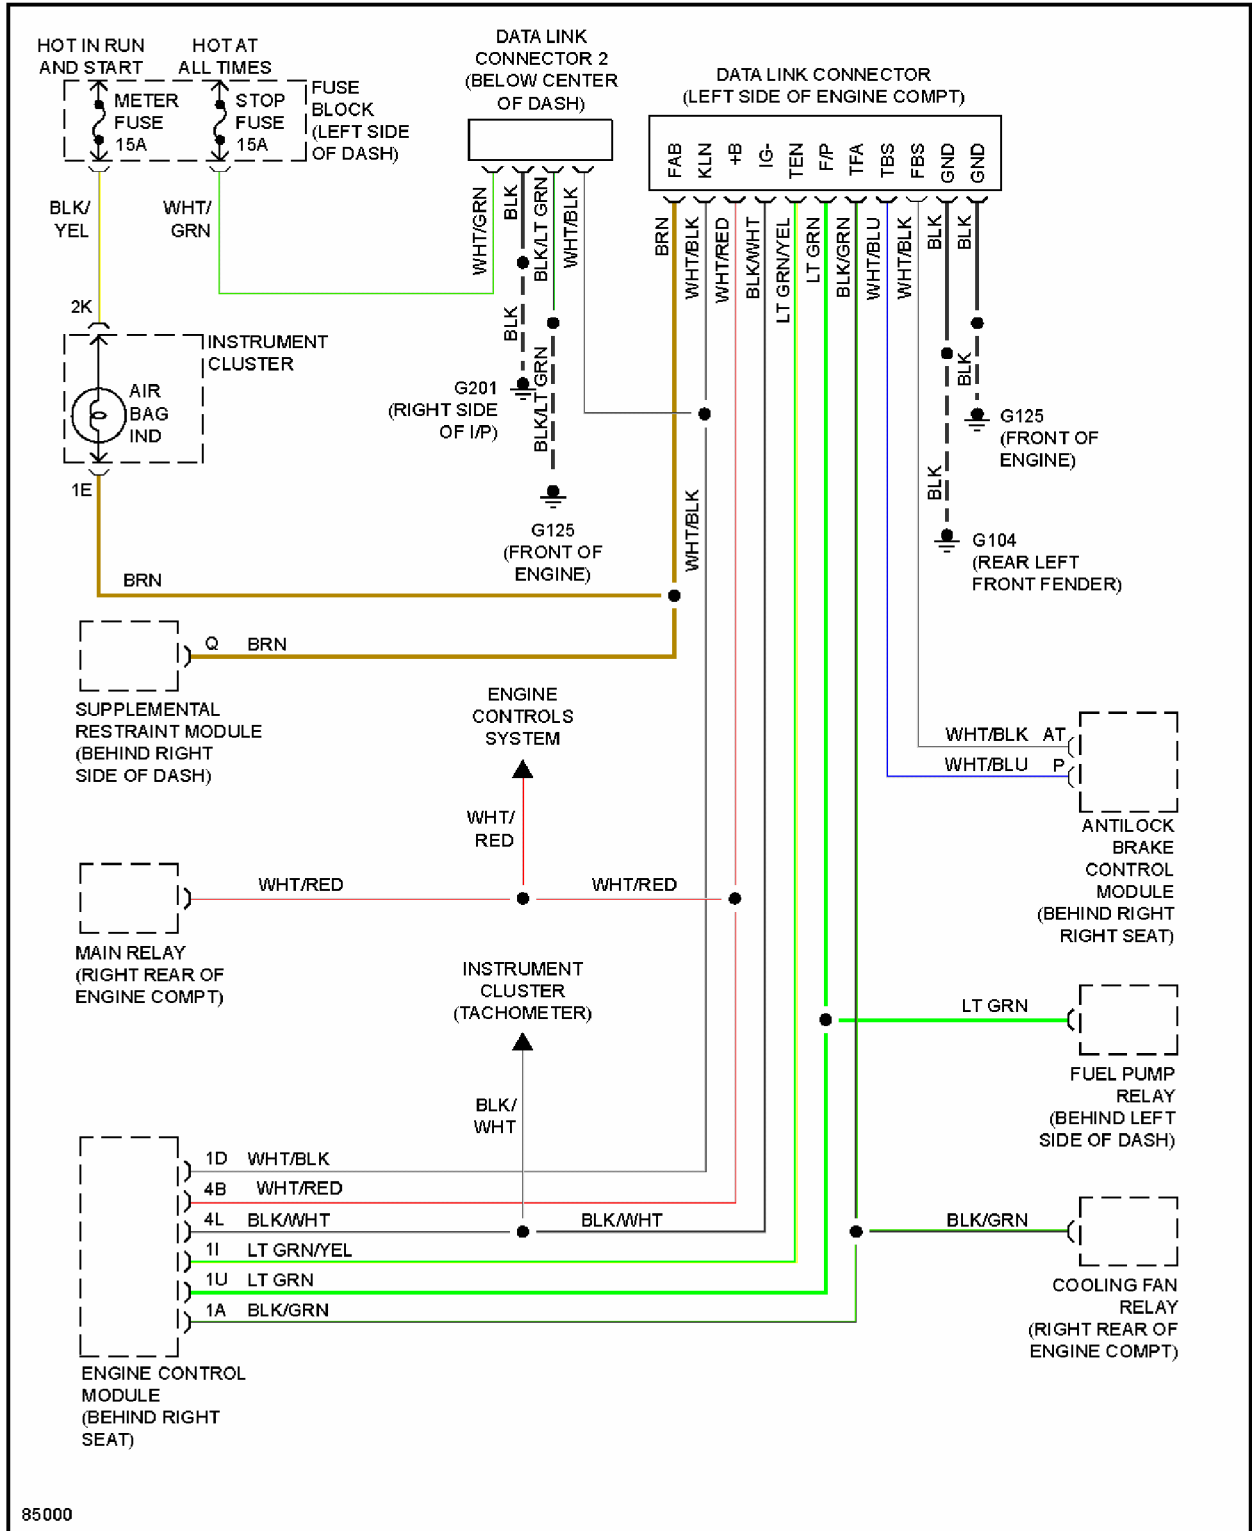

## 1996 System Wiring Diagrams Mazda - Miata

Fig. 4: Data Link Connector Circuit