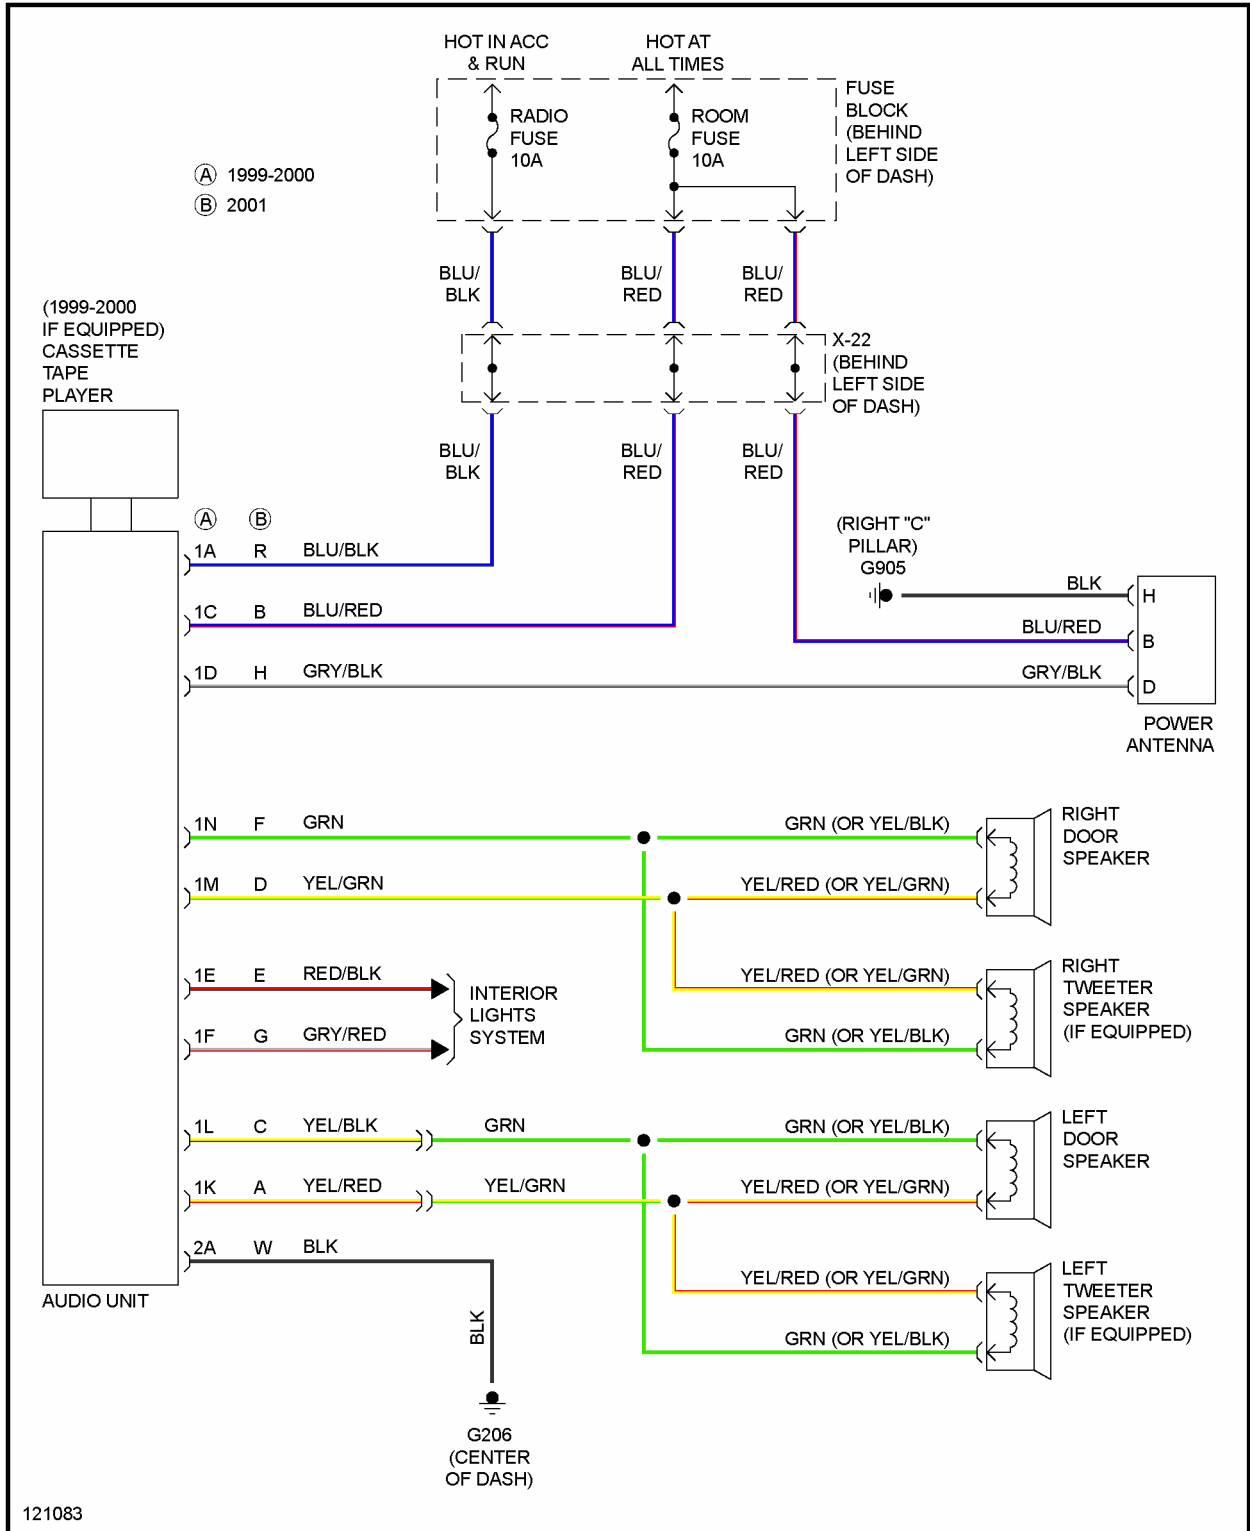

1999 Mazda MX-5 Miata

1999 System Wiring Diagrams Mazda - Miata

Fig. 22: Power Mirror Circuit

POWER WINDOWS

1999 Mazda MX-5 Miata

1999 System Wiring Diagrams Mazda - Miata

Fig. 23: Power Window Circuit

RADIO

1999 Mazda MX-5 Miata

1999 System Wiring Diagrams Mazda - Miata

121248

Fig. 24: Radio Circuits, Bose

1999 Mazda MX-5 Miata

1999 System Wiring Diagrams Mazda - Miata

Fig. 25: Radio Circuits, Standard

SHIFT INTERLOCKS

1999 Mazda MX-5 Miata

1999 System Wiring Diagrams Mazda - Miata

Fig. 26: Shift Interlock Circuit

STARTING/CHARGING

1999 Mazda MX-5 Miata

1999 System Wiring Diagrams Mazda - Miata

Fig. 27: Charging Circuit

Fig. 28: Starting Circuit