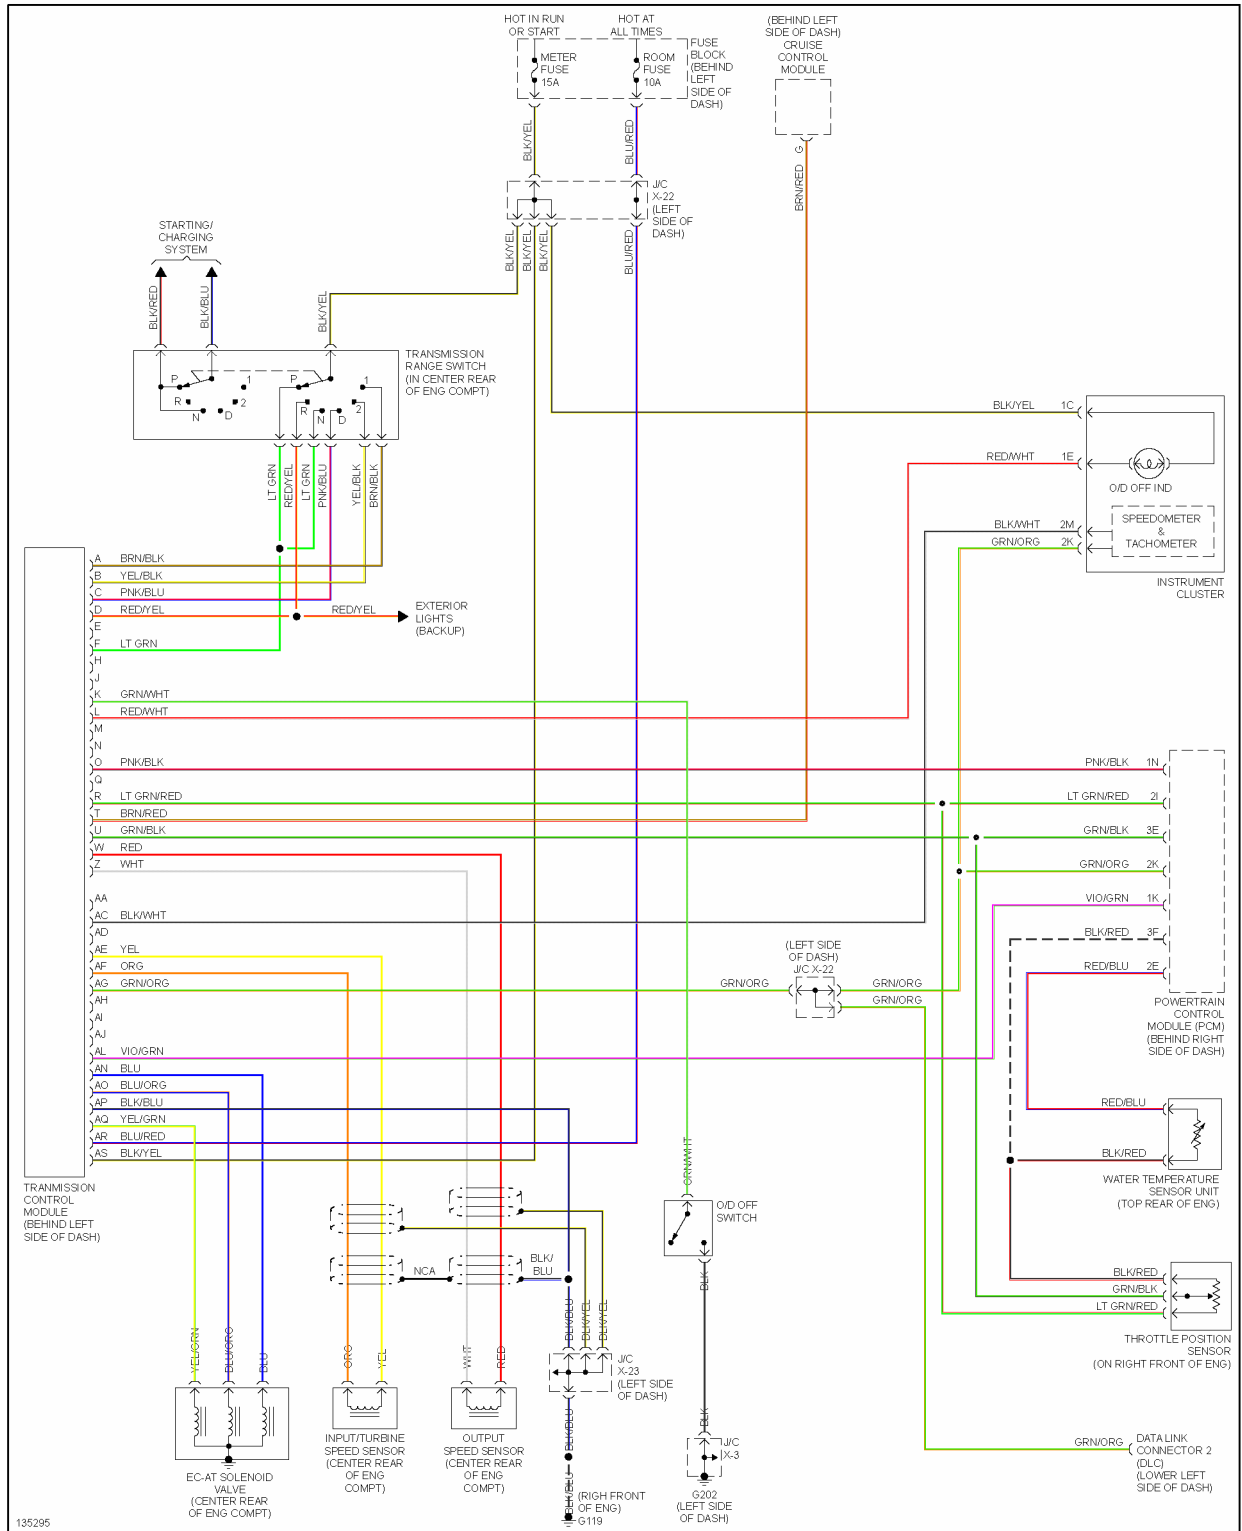

1999 Mazda MX-5 Miata

1999 System Wiring Diagrams Mazda - Miata

121248

Fig. 24: Radio Circuits, Bose

1999 Mazda MX-5 Miata

1999 System Wiring Diagrams Mazda - Miata

Fig. 25: Radio Circuits, Standard

SHIFT INTERLOCKS

1999 Mazda MX-5 Miata

1999 System Wiring Diagrams Mazda - Miata

Fig. 26: Shift Interlock Circuit

STARTING/CHARGING

1999 Mazda MX-5 Miata

1999 System Wiring Diagrams Mazda - Miata

Fig. 27: Charging Circuit

Fig. 28: Starting Circuit

SUPPLEMENTAL RESTRAINTS

1999 Mazda MX-5 Miata

1999 System Wiring Diagrams Mazda - Miata

Fig. 29: Supplemental Restraint Circuit

TRANSMISSION

1999 Mazda MX-5 Miata

1999 System Wiring Diagrams Mazda - Miata

135295

Fig. 30: A/T Circuit

WARNING SYSTEMS

1999 Mazda MX-5 Miata

1999 System Wiring Diagrams Mazda - Miata

Fig. 31: Warning System Circuits

WIPER/WASHER

1999 Mazda MX-5 Miata

1999 System Wiring Diagrams Mazda - Miata