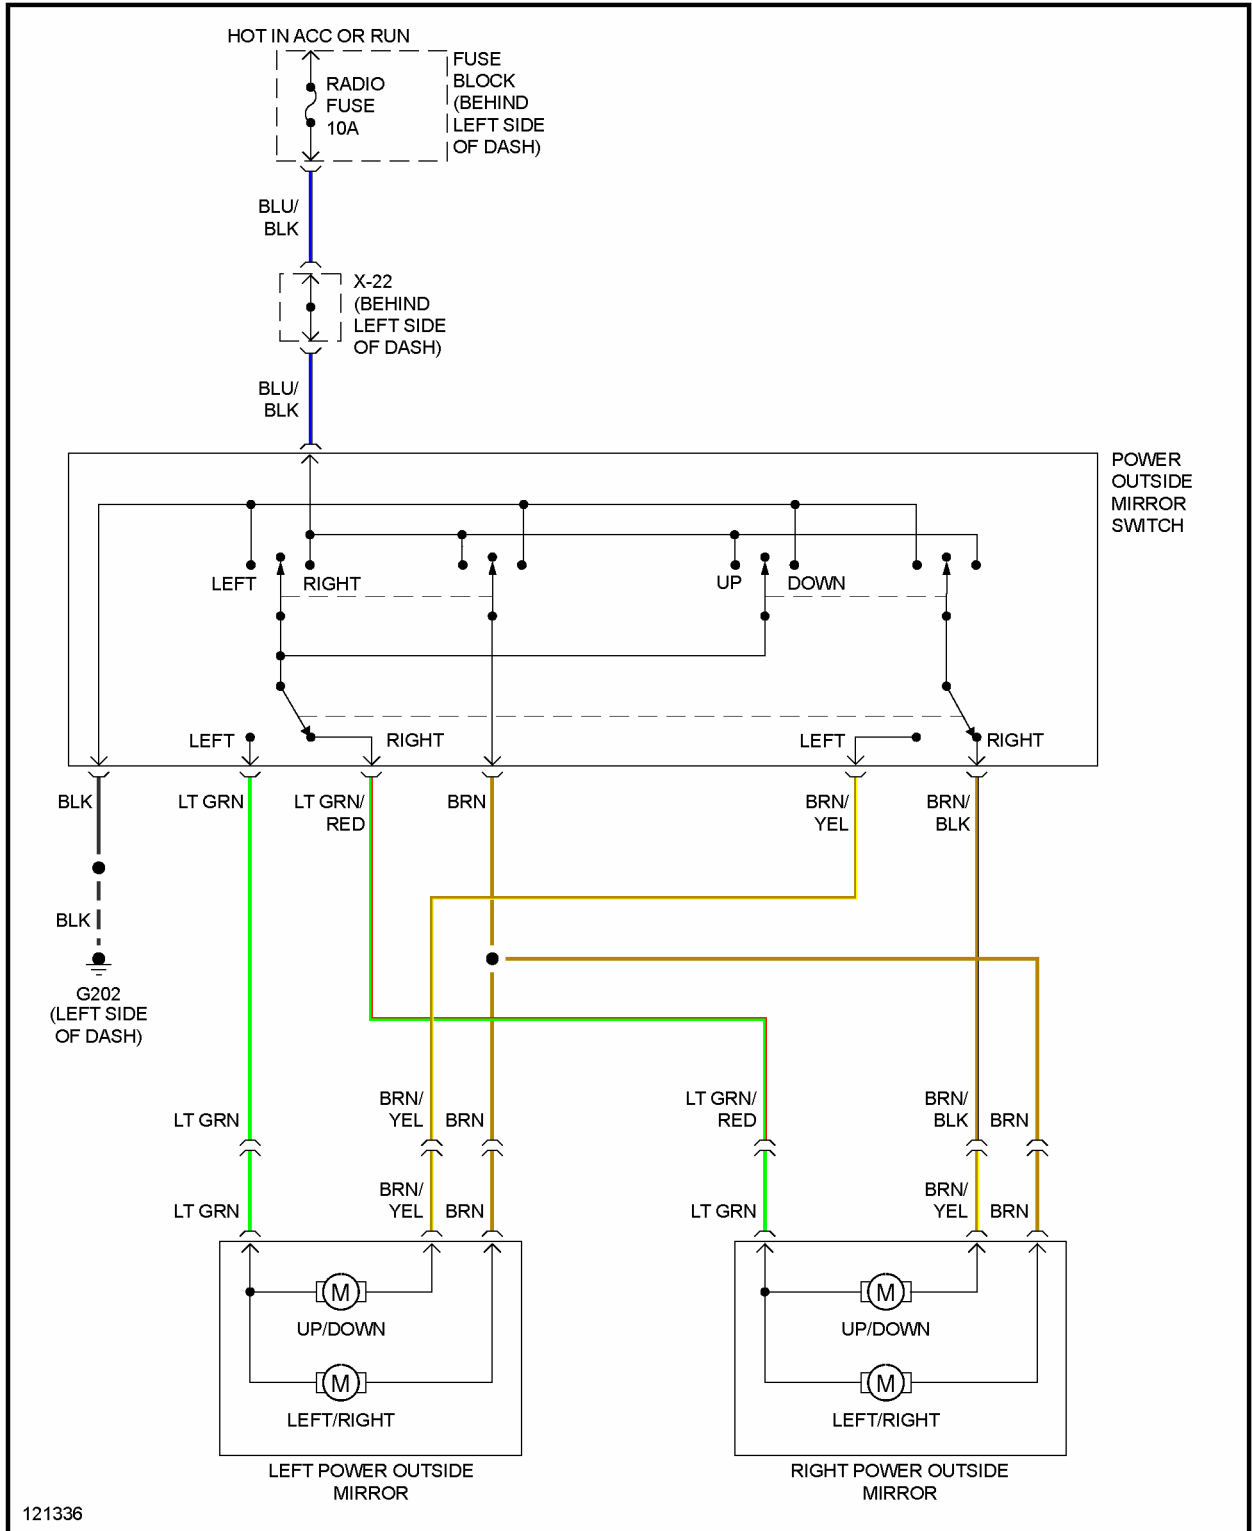

1999 Mazda MX-5 Miata

1999 System Wiring Diagrams Mazda - Miata

Fig. 22: Power Mirror Circuit

POWER WINDOWS

1999 Mazda MX-5 Miata

1999 System Wiring Diagrams Mazda - Miata

Fig. 23: Power Window Circuit

RADIO

1999 Mazda MX-5 Miata

1999 System Wiring Diagrams Mazda - Miata

121248

Fig. 24: Radio Circuits, Bose

1999 Mazda MX-5 Miata

1999 System Wiring Diagrams Mazda - Miata

Fig. 25: Radio Circuits, Standard

SHIFT INTERLOCKS