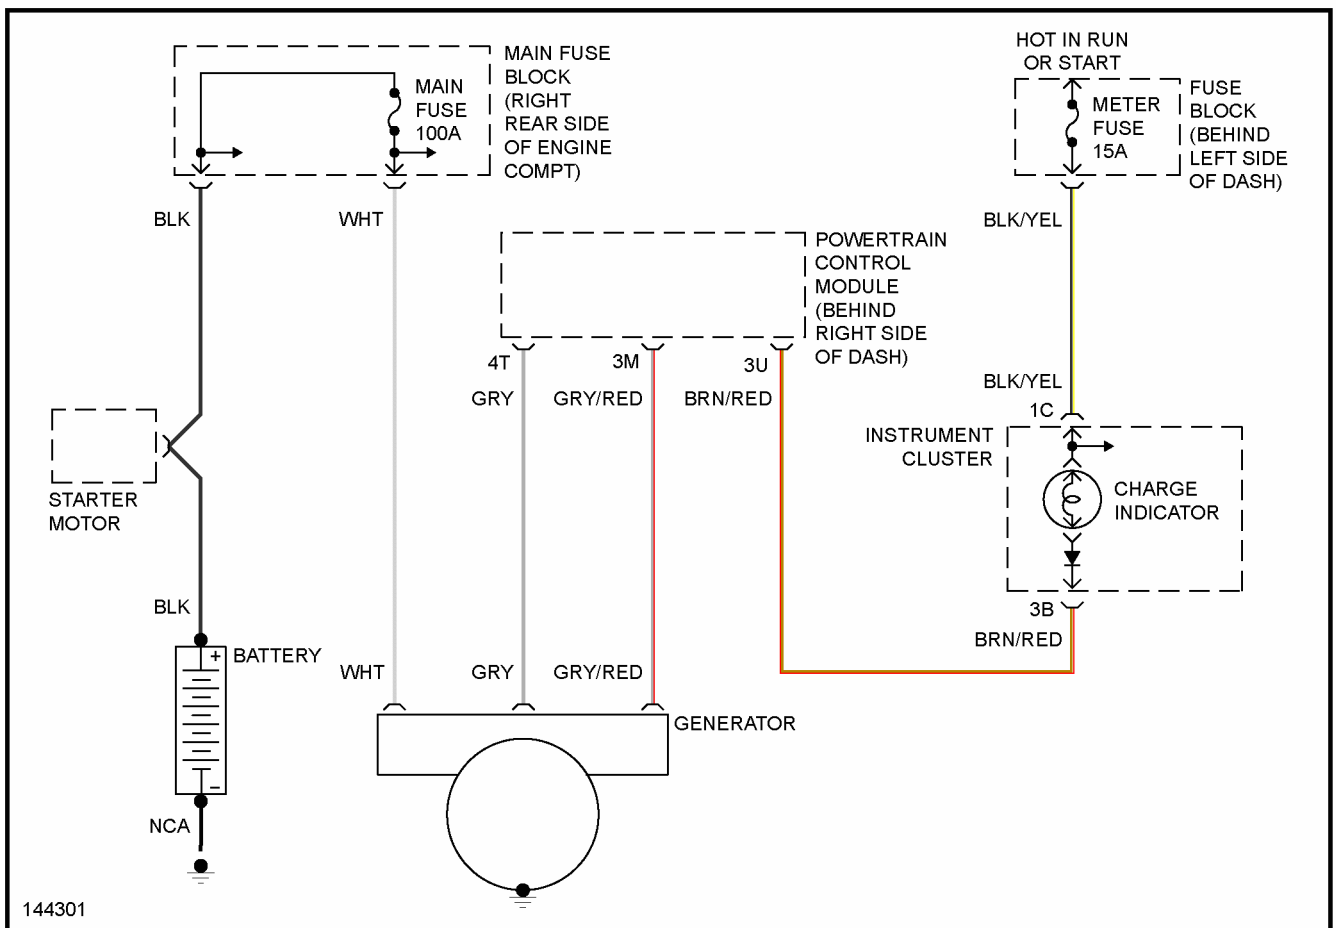

2001 Mazda MX-5 Miata

2001 SYSTEM WIRING DIAGRAMS MAZDA MX-5 Miata