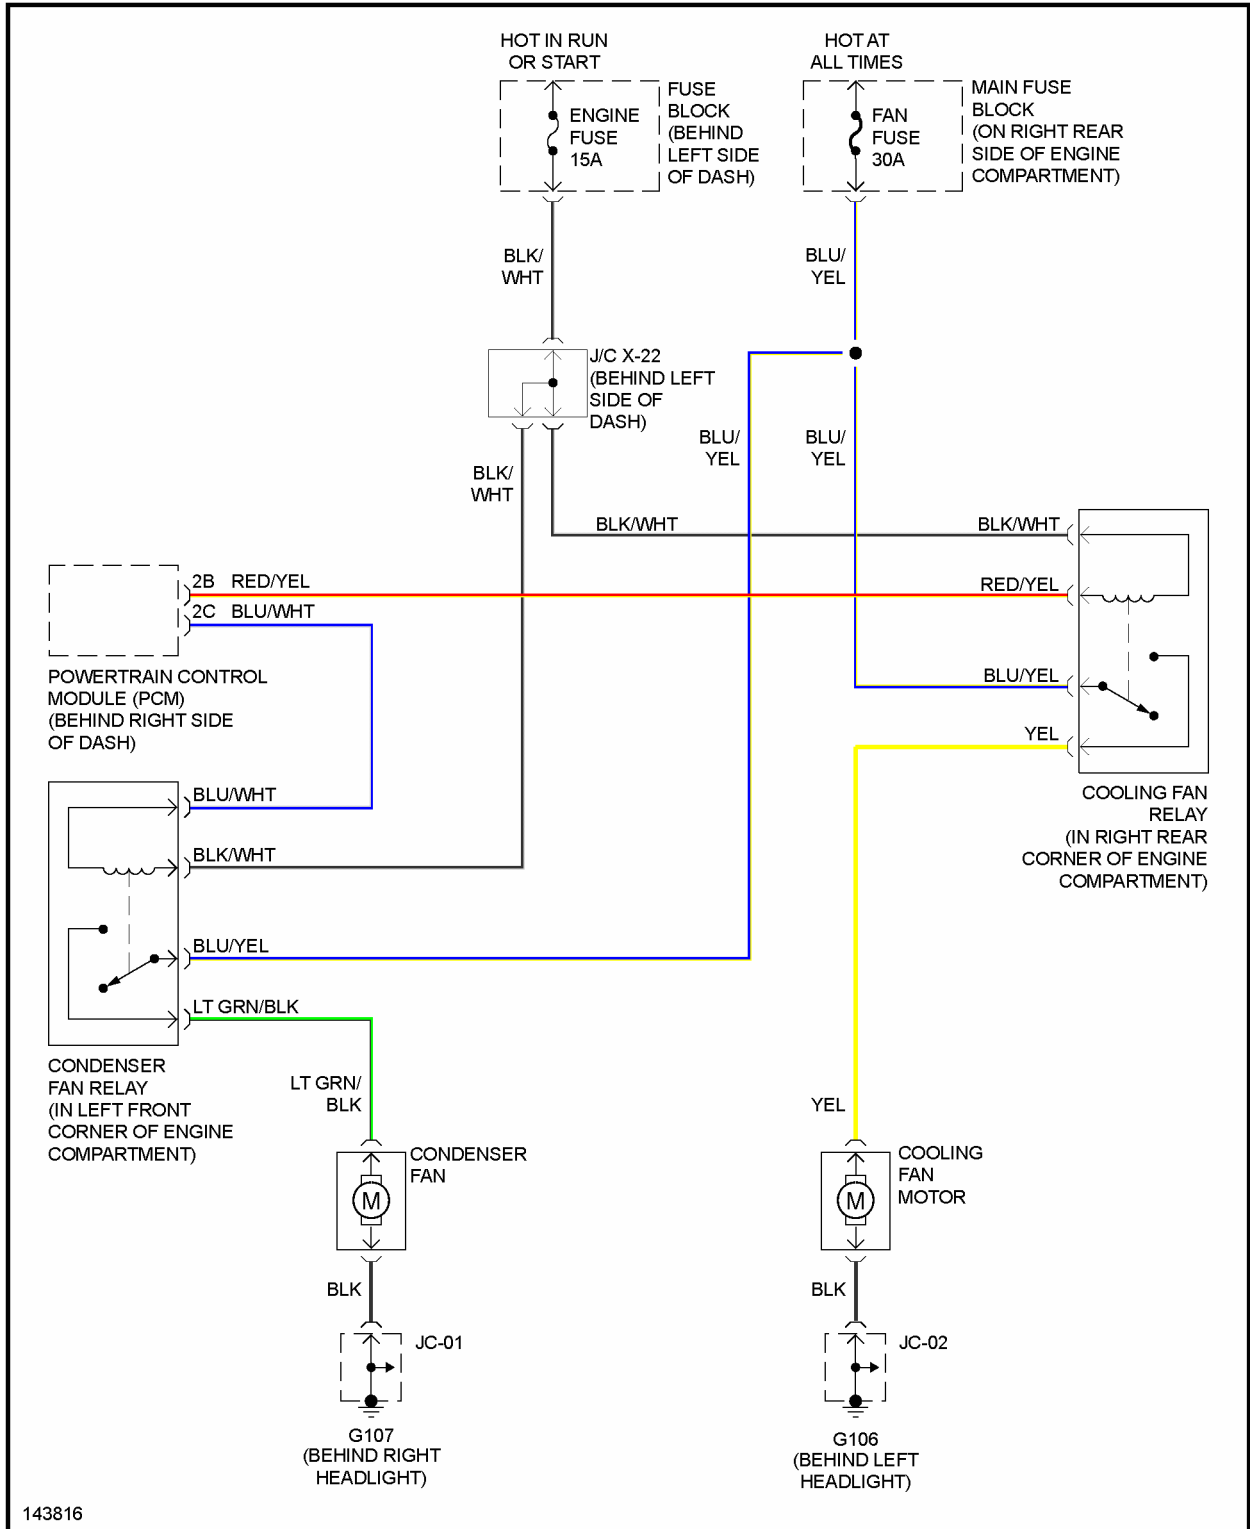

## 2001 SYSTEM WIRING DIAGRAMS MAZDA MX-5 Miata

Fig. 5: Cooling Fan Circuit

### CRUISE CONTROL