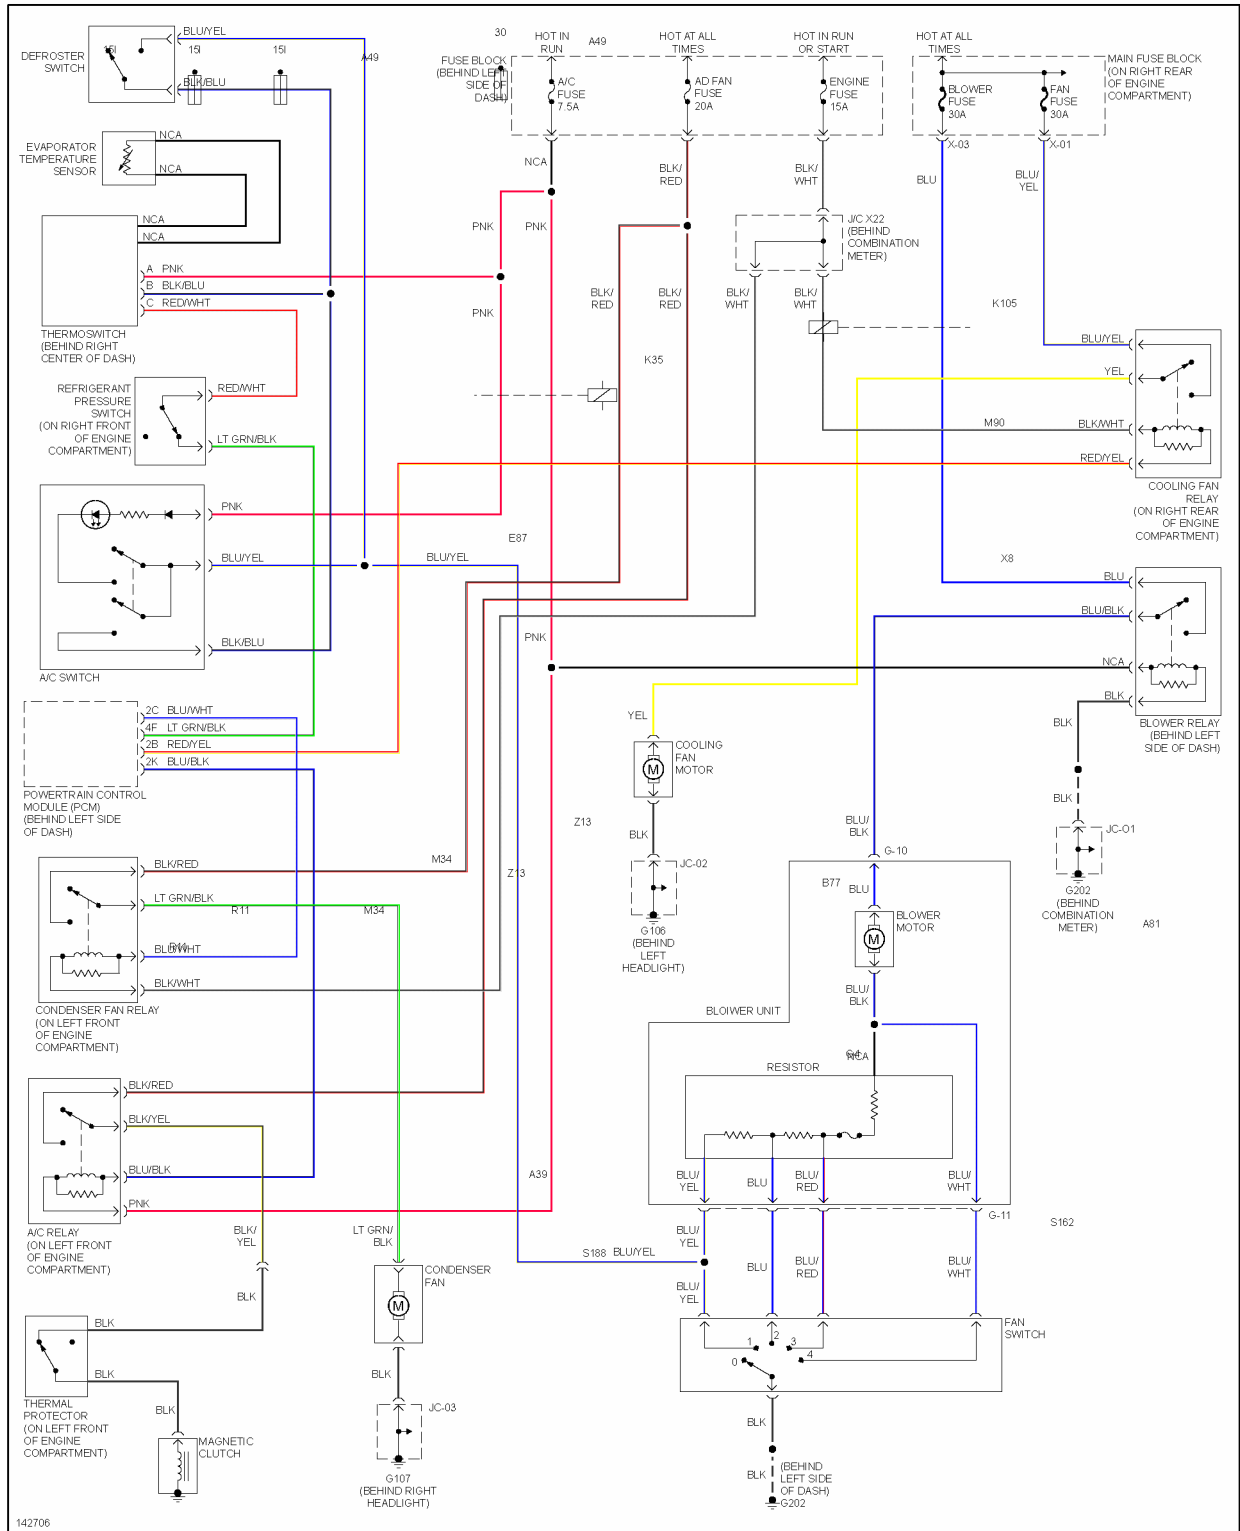

## 2001 SYSTEM WIRING DIAGRAMS MAZDA MX-5 Miata

Fig. 1: Manual A/C Circuit