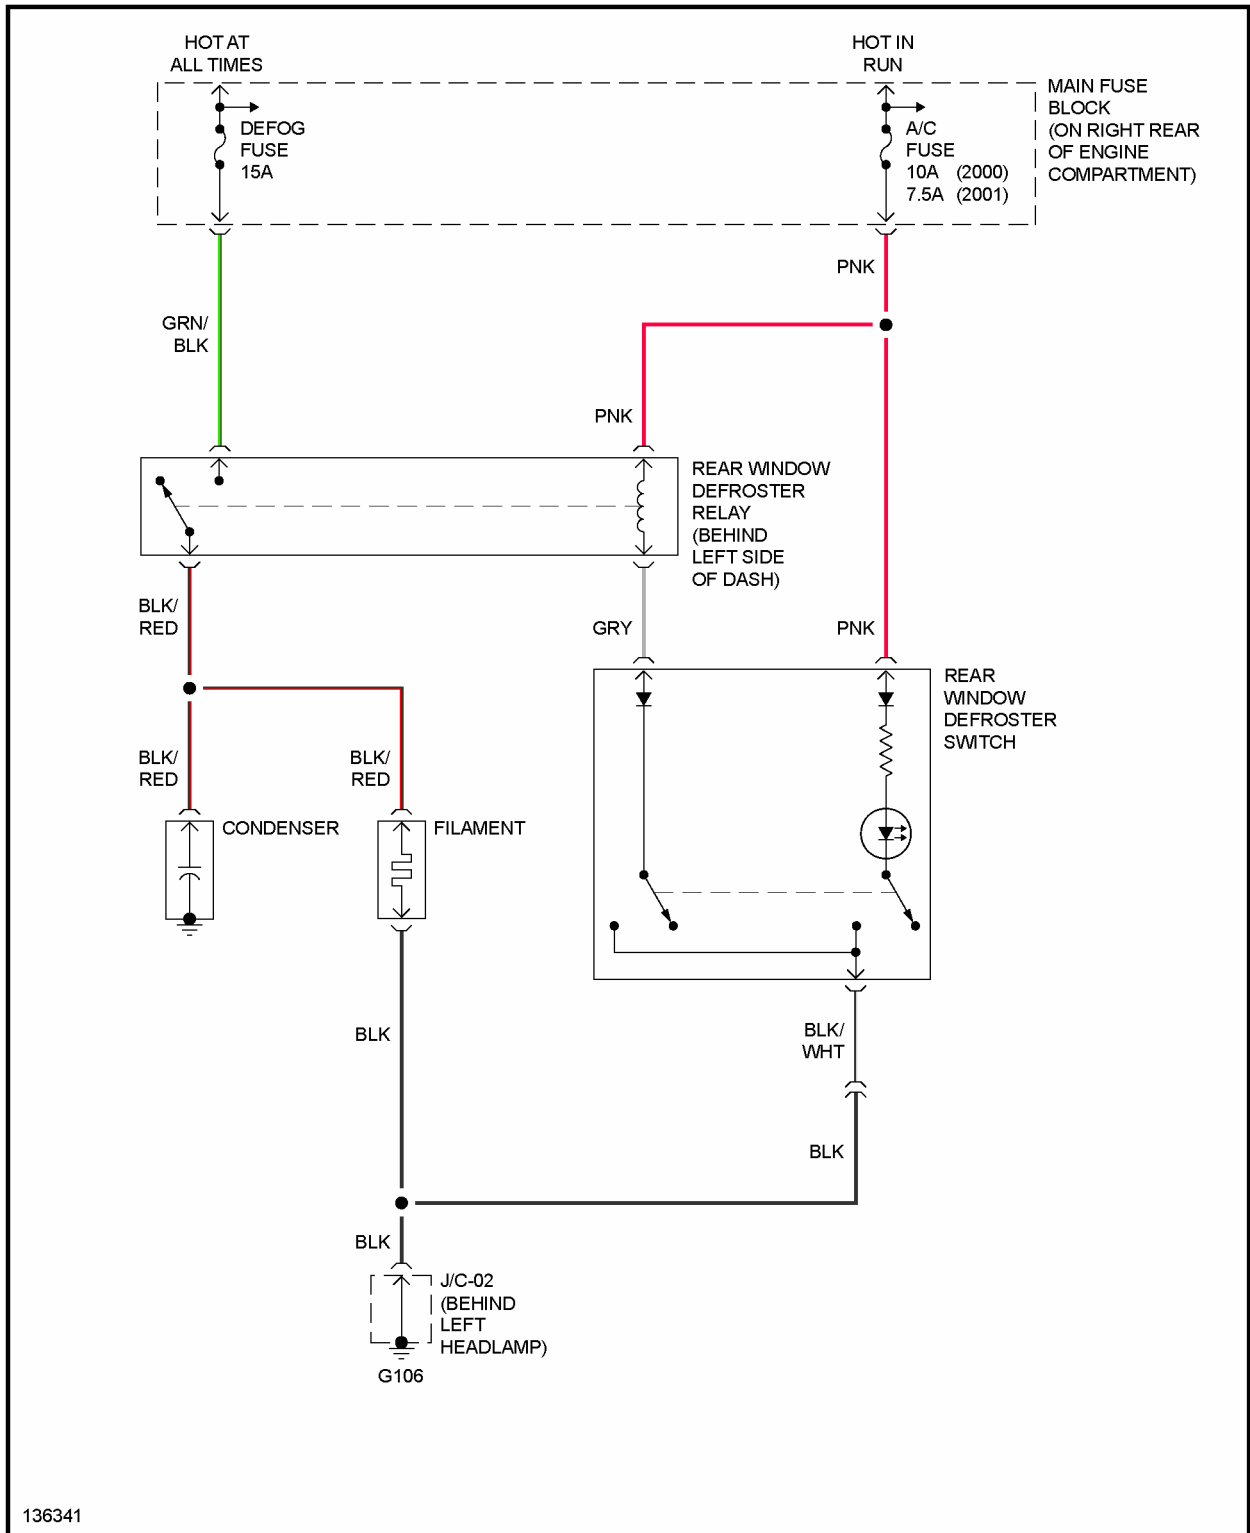

## 2001 SYSTEM WIRING DIAGRAMS MAZDA MX-5 Miata

Fig. 7: Defogger Circuit