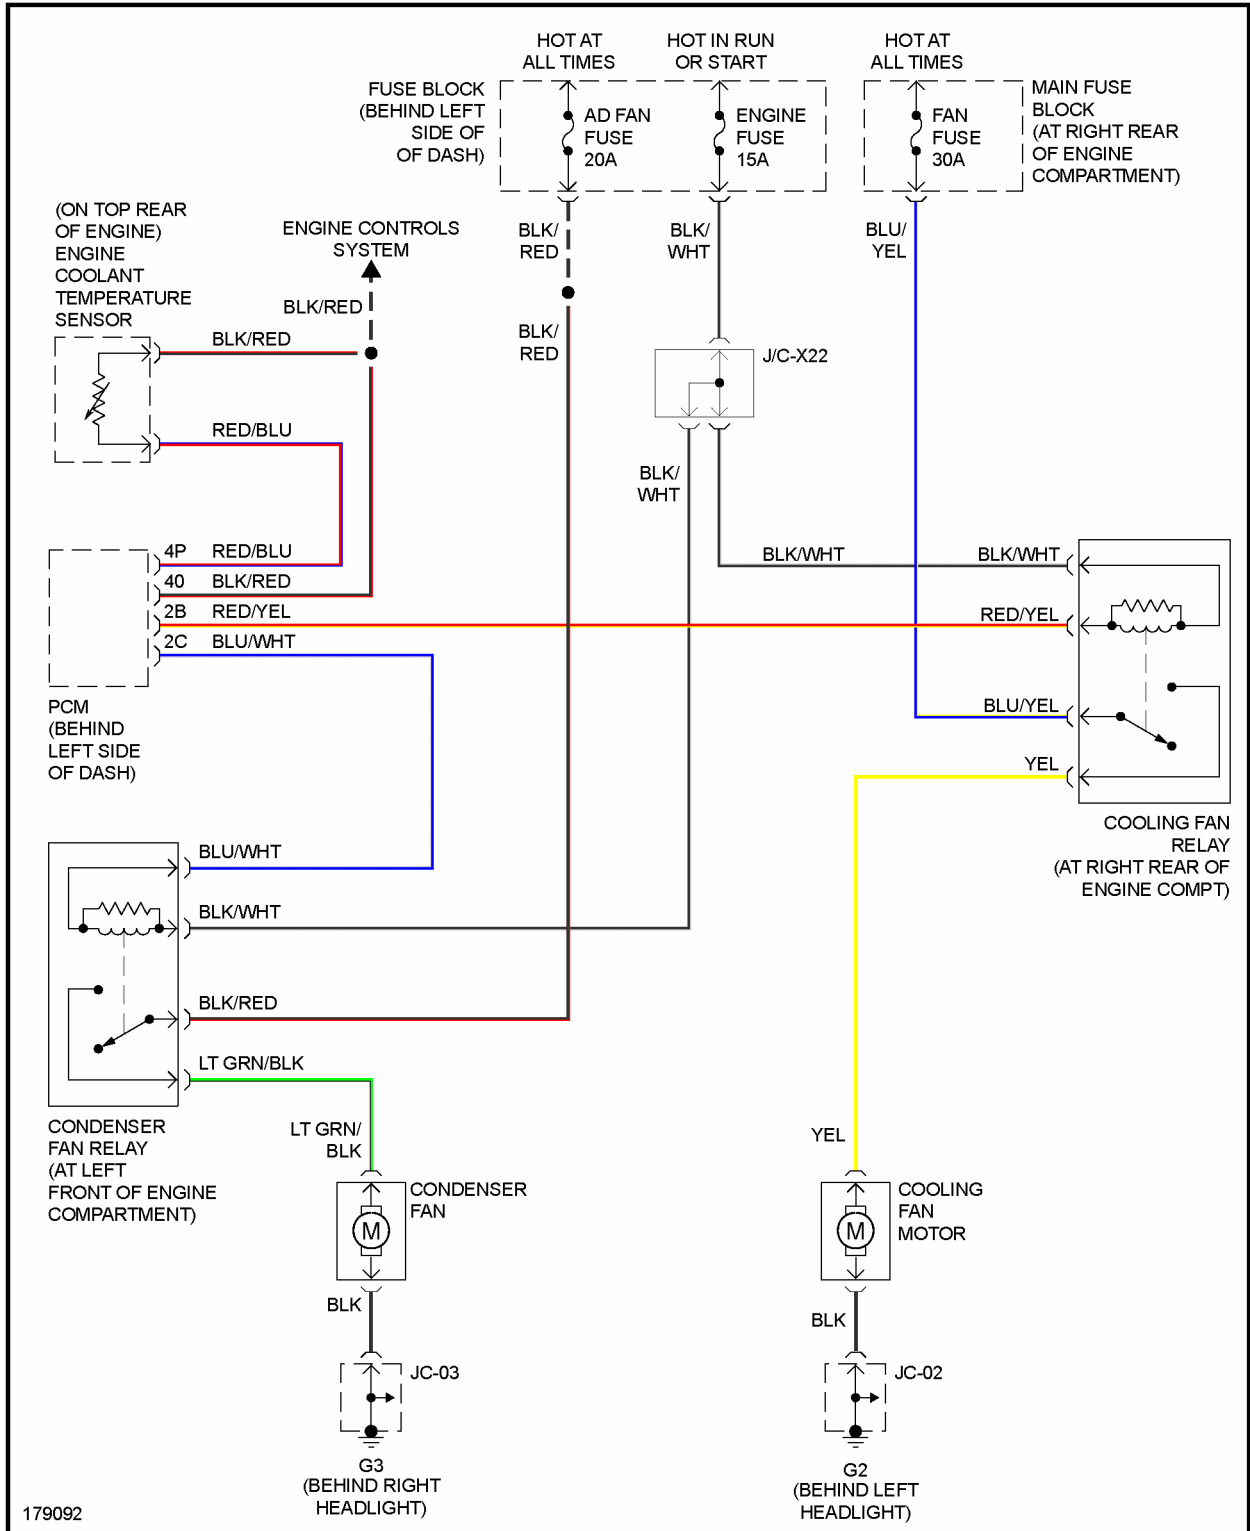

## 2003 SYSTEM WIRING DIAGRAMS Mazda - MX-5 Miata

Fig. 5: Cooling Fan Circuit

### CRUISE CONTROL