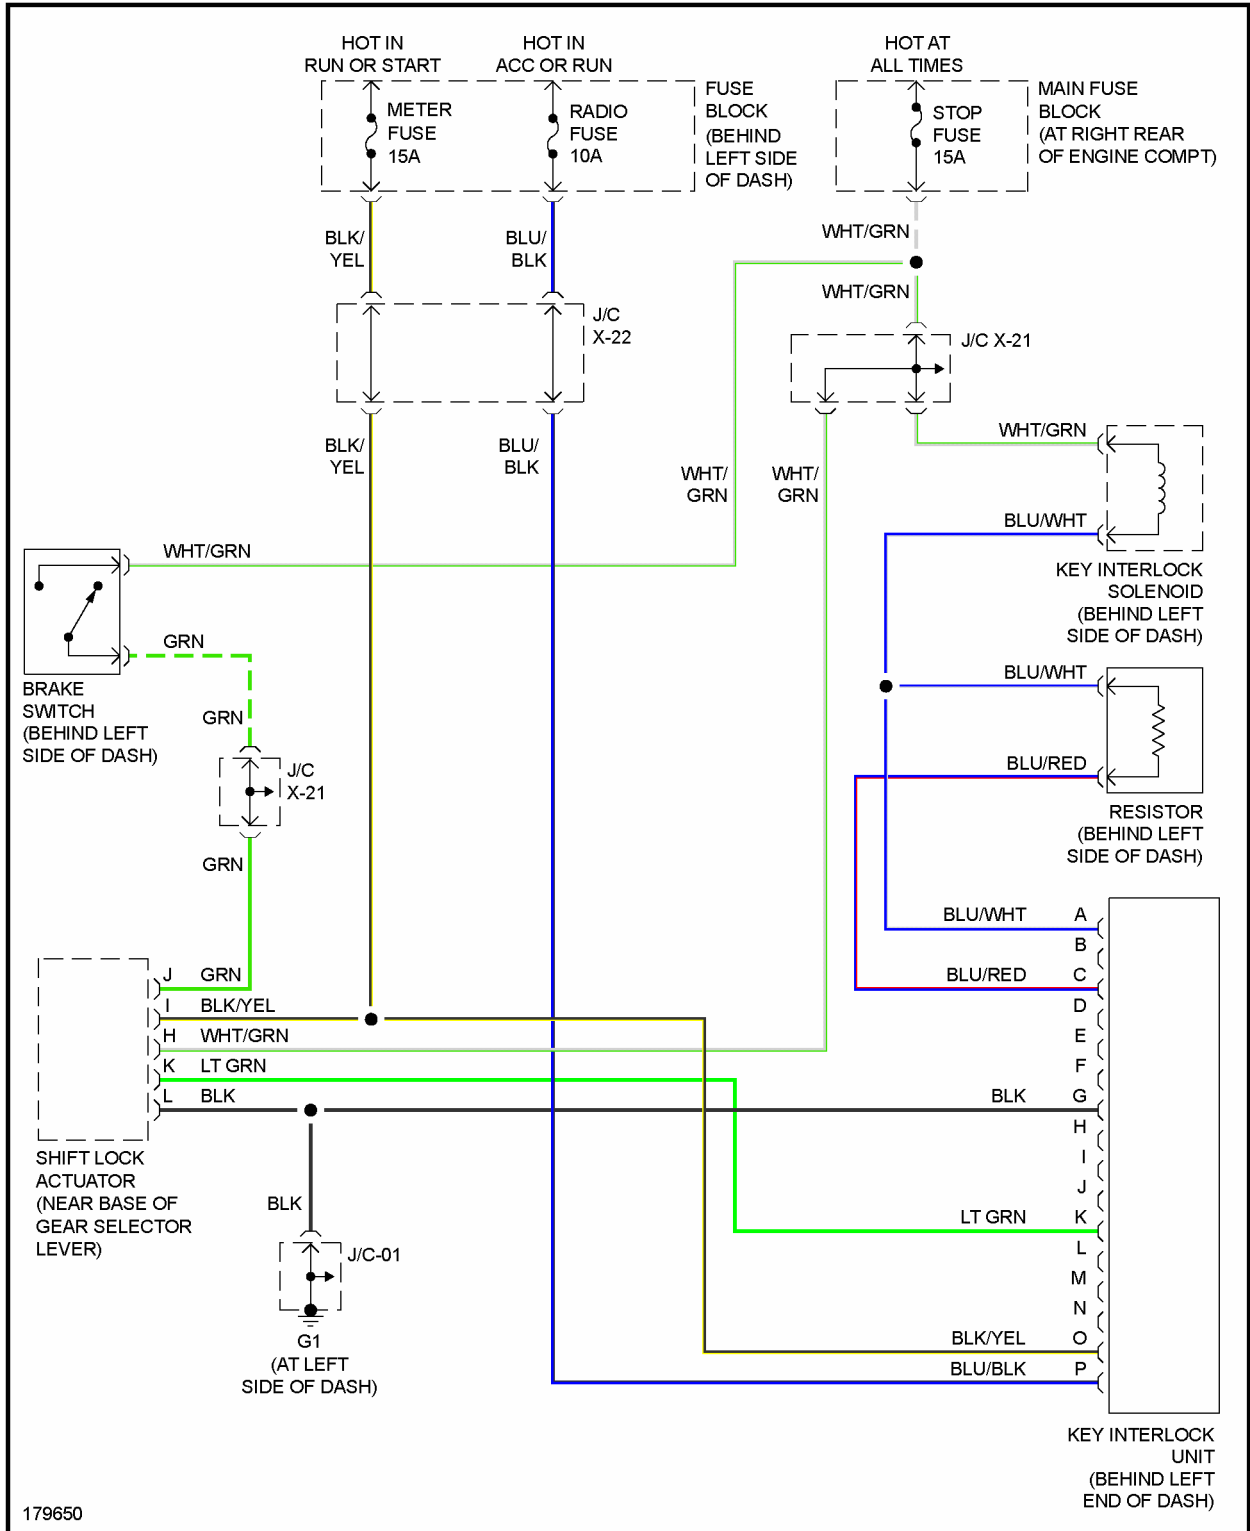

## 2003 SYSTEM WIRING DIAGRAMS Mazda - MX-5 Miata

Fig. 26: Shift Interlock Circuit