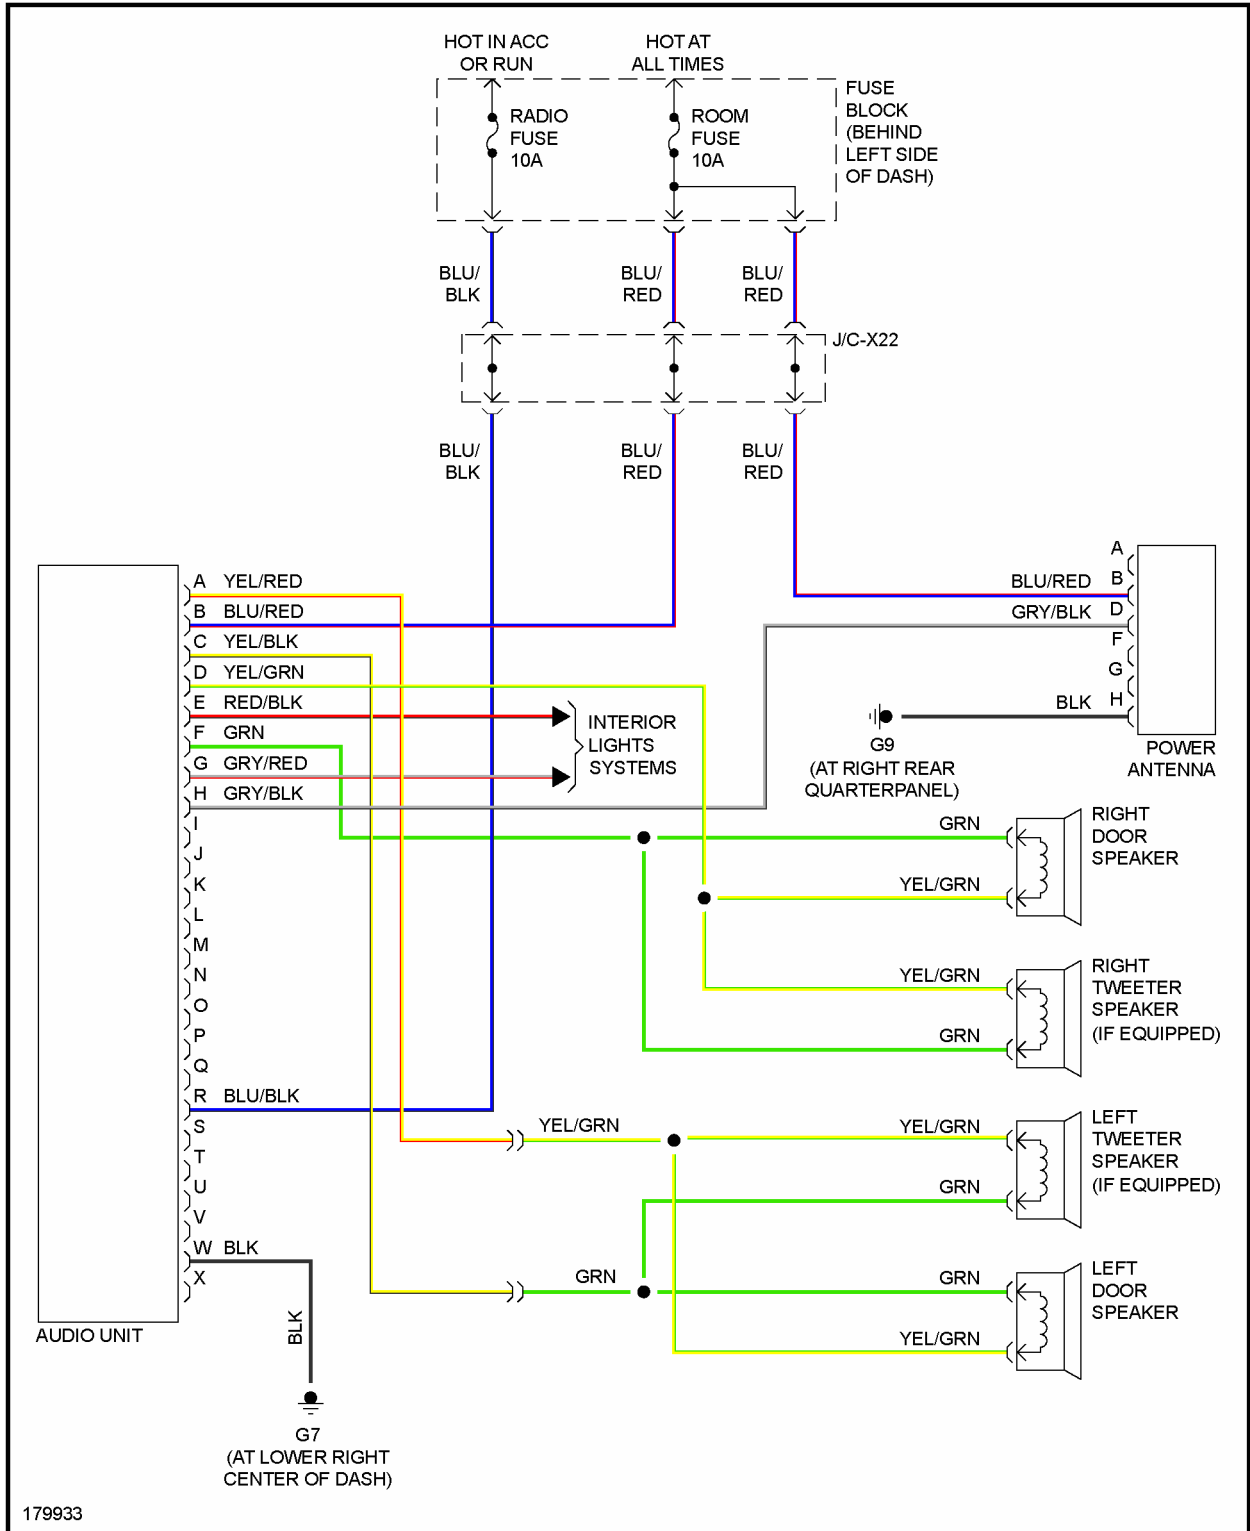

## 2003 SYSTEM WIRING DIAGRAMS Mazda - MX-5 Miata

Fig. 25: Radio Circuit, Standard

### SHIFT INTERLOCK