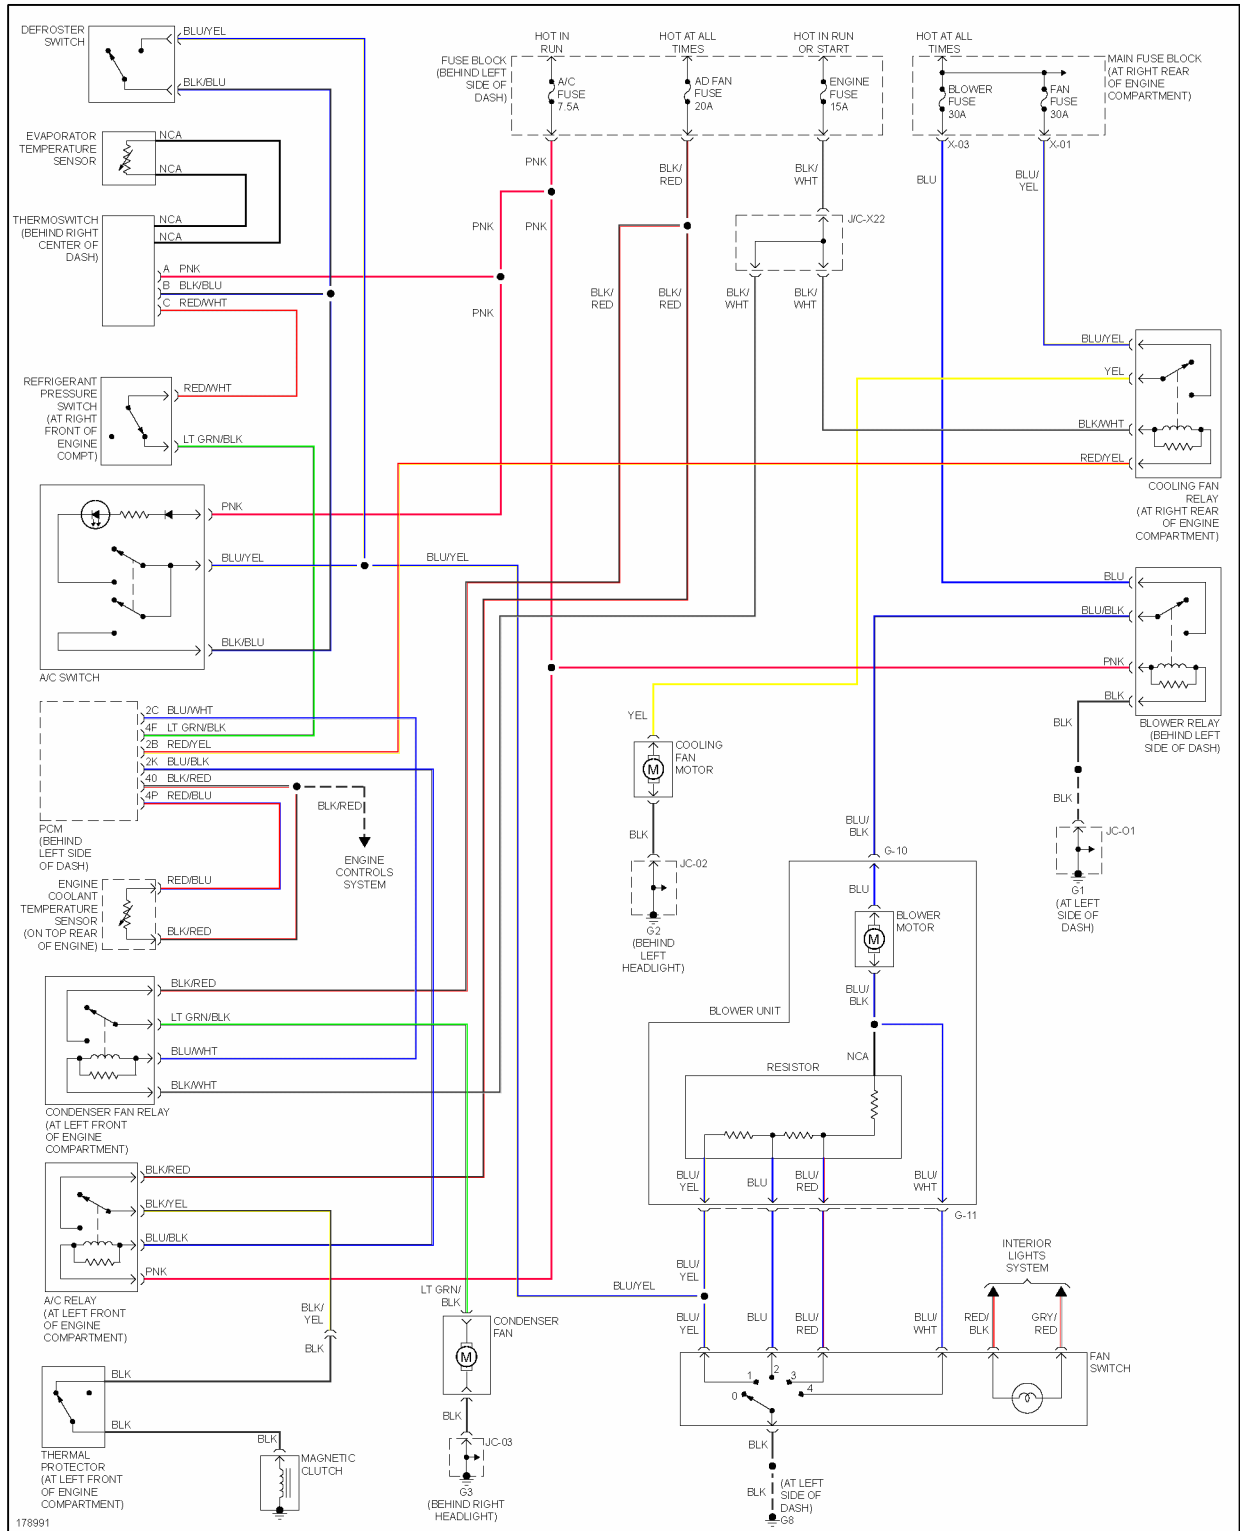

## 2003 SYSTEM WIRING DIAGRAMS Mazda - MX-5 Miata

Fig. 1: Manual A/C Circuit